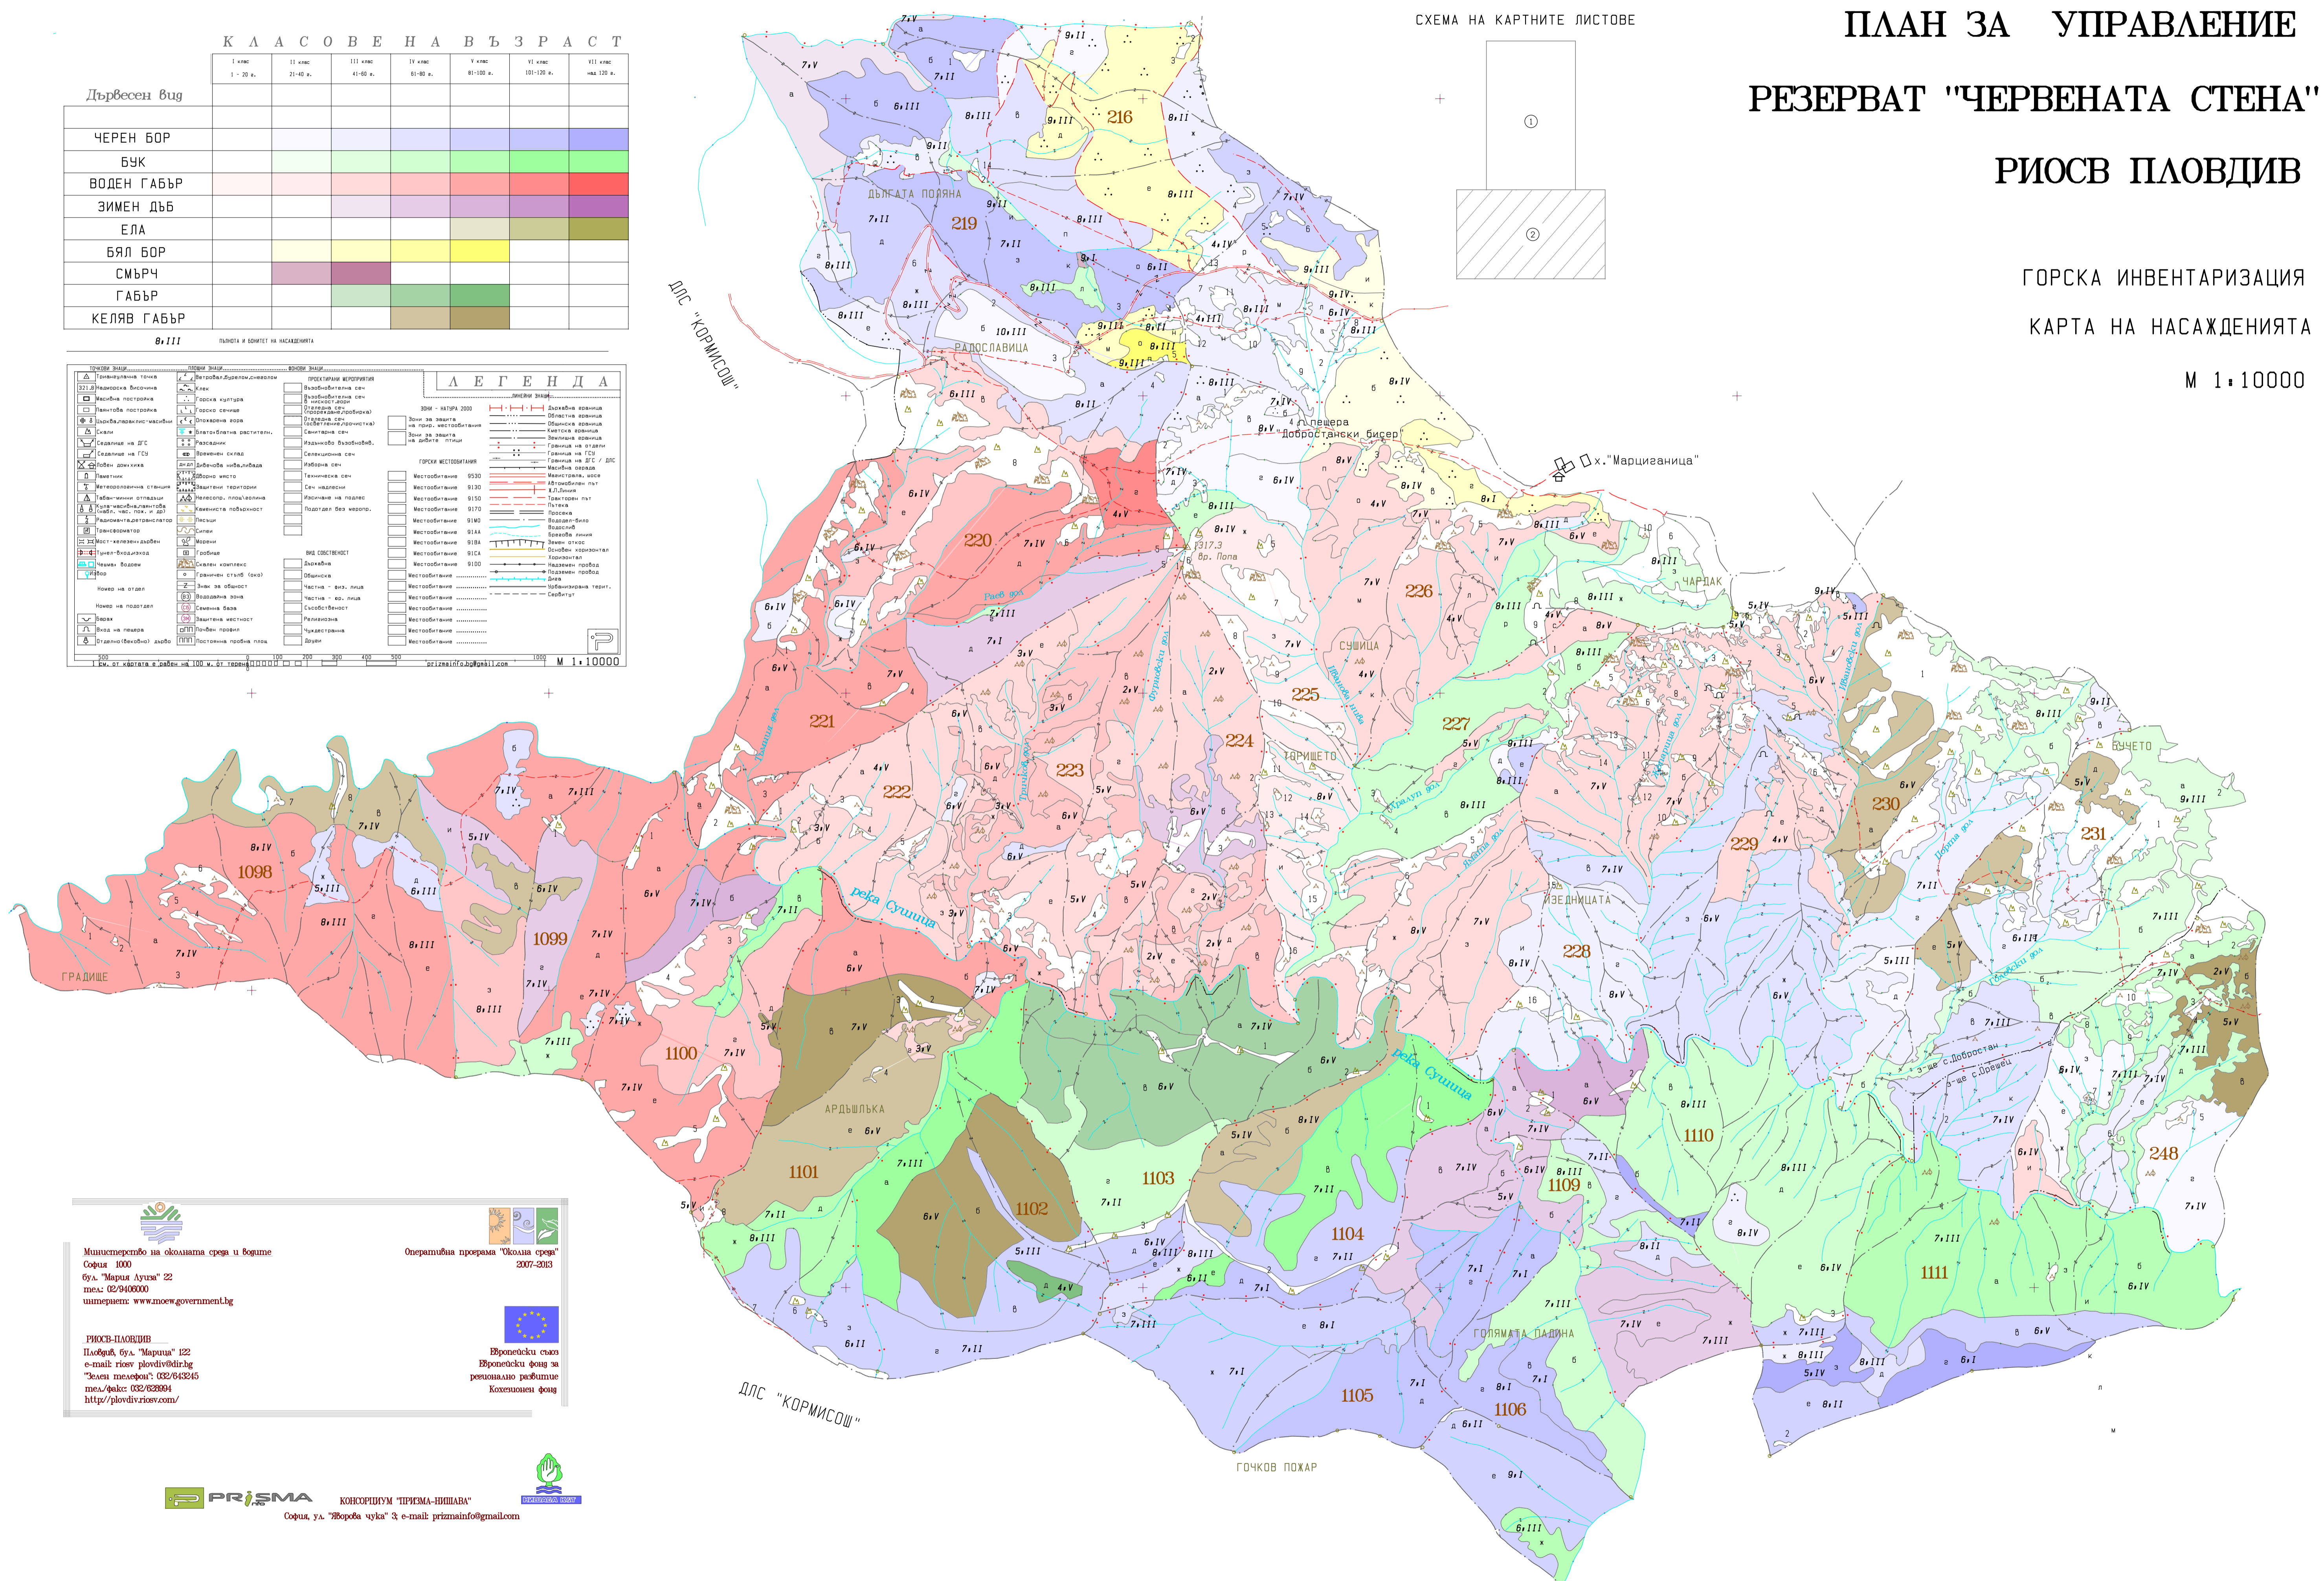

# ПЛАН ЗА УПРАВЛЕНИЕ РЕЗЕРВАТ "ЧЕРВЕНАТА СТЕНА" РИОСВ ПЛОВДИВ

ГОРСКА ИНВЕНТАРИЗАЦИЯ  
КАРТА НА НАСАЖДЕНИЯТА

М 1:10000

СХЕМА НА КАРТНИТЕ ЛИСТОВЕ

К Л А С О В Е Н А В Ъ З Р А С Т

Дървесен вид	I клас	II клас	III клас	IV клас	V клас	VI клас	VII клас
	1 - 20 м.	21-40 м.	41-60 м.	61-80 м.	81-100 м.	101-120 м.	над 120 м.
ЧЕРЕН БОР							
БУК							
ВОДЕН ГАБЪР							
ЗИМЕН ДЪБ							
ЕЛА							
БЯЛ БОР							
СМЪРЧ							
ГАБЪР							
КЕЛЯВ ГАБЪР							

8.III ПЛЪНТА И КОДЕТИ НА НАСАЖДЕНИЯТА

**ЛЕГЕНДА**

	Дървесен вид		Височина		Устойчивост		Зона за защита		Горски местообитания
	Дървесен вид		Височина		Устойчивост		Зона за защита		Горски местообитания

Масштаб: 1:10000