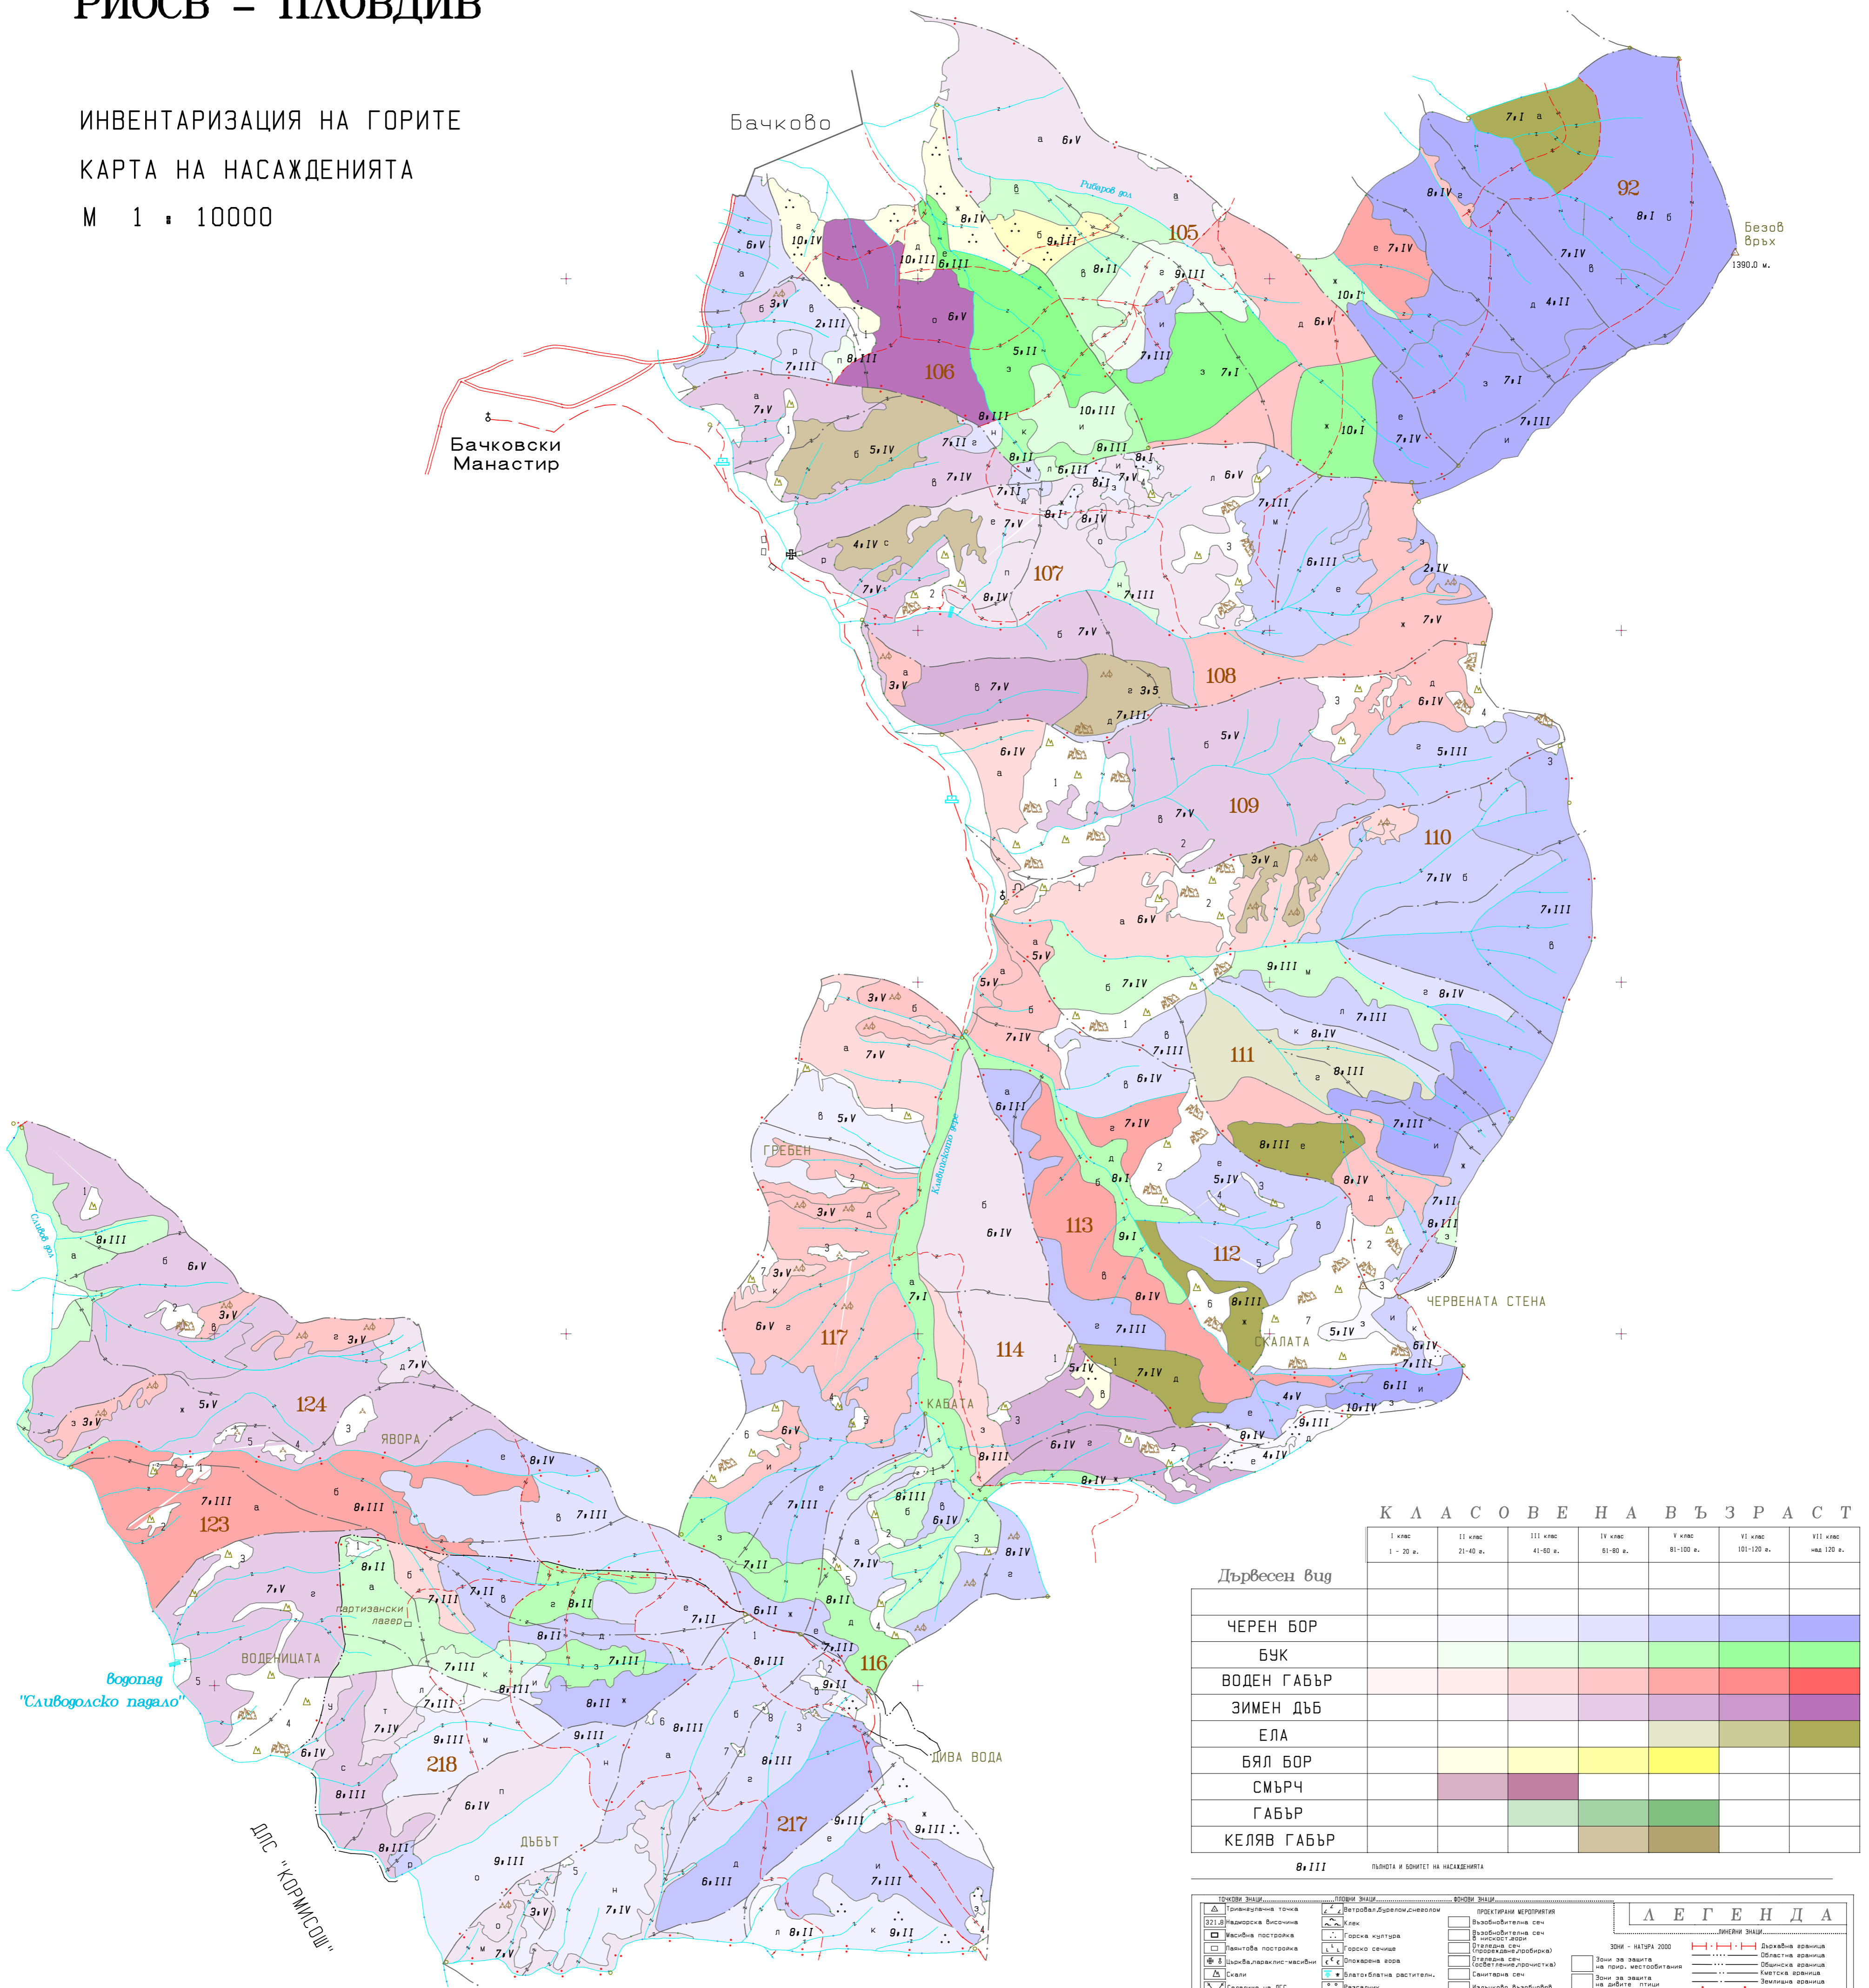

ПЛАН ЗА УПРАВЛЕНИЕ

РЕЗЕРВАТ "ЧЕРВЕНАТА СЕНА"

РИОСВ – ПЛОВДИВ

ИНВЕНТАРИЗАЦИЯ НА ГОРИТЕ
КАРТА НА НАСАЖДЕНИЯТА
М 1 : 10000

К Л А С О В Е Н А В Ъ З Р А С Т

1 клас	II клас	III клас	IV клас	V клас	VI клас	VII клас
1 - 20 г.	21-40 г.	41-60 г.	61-80 г.	81-100 г.	101-120 г.	над 120 г.

Дървесен вид	1 клас	II клас	III клас	IV клас	V клас	VI клас	VII клас
ЧЕРЕН БОР							
БУК							
ВОДЕН ГАБЪР							
ЗИМЕН ДЪБ							
ЕЛА							
БЯЛ БОР							
СМЪРЧ							
ГАБЪР							
КЕЛЯВ ГАБЪР							

Л Е Г Е Н Д А

ПЛОТЪТ И БИТЕТ НА НАСАЖДЕНИЯТА

1: СВ. ОТ КАТАТА В ЛЕВЕН НА 100 М. ОТ ГРЕБЕНА

100 200 300 400 500

www.plovdivrioscw.com

М 1 : 10000

Министерство на околната среда и водите
София 1000
бул. "Мария Луиза" 22
тел.: 02/9406000
internet: www.moew.government.bg